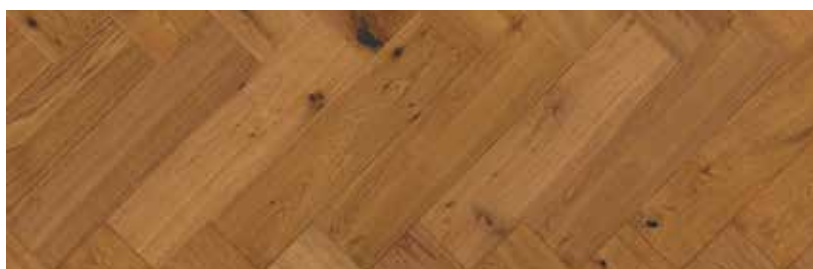

ROBLE ESPIGA MARRÓN
W4167-06427

ACCENT | CEPILLADO
LACADO EXTRAMATE